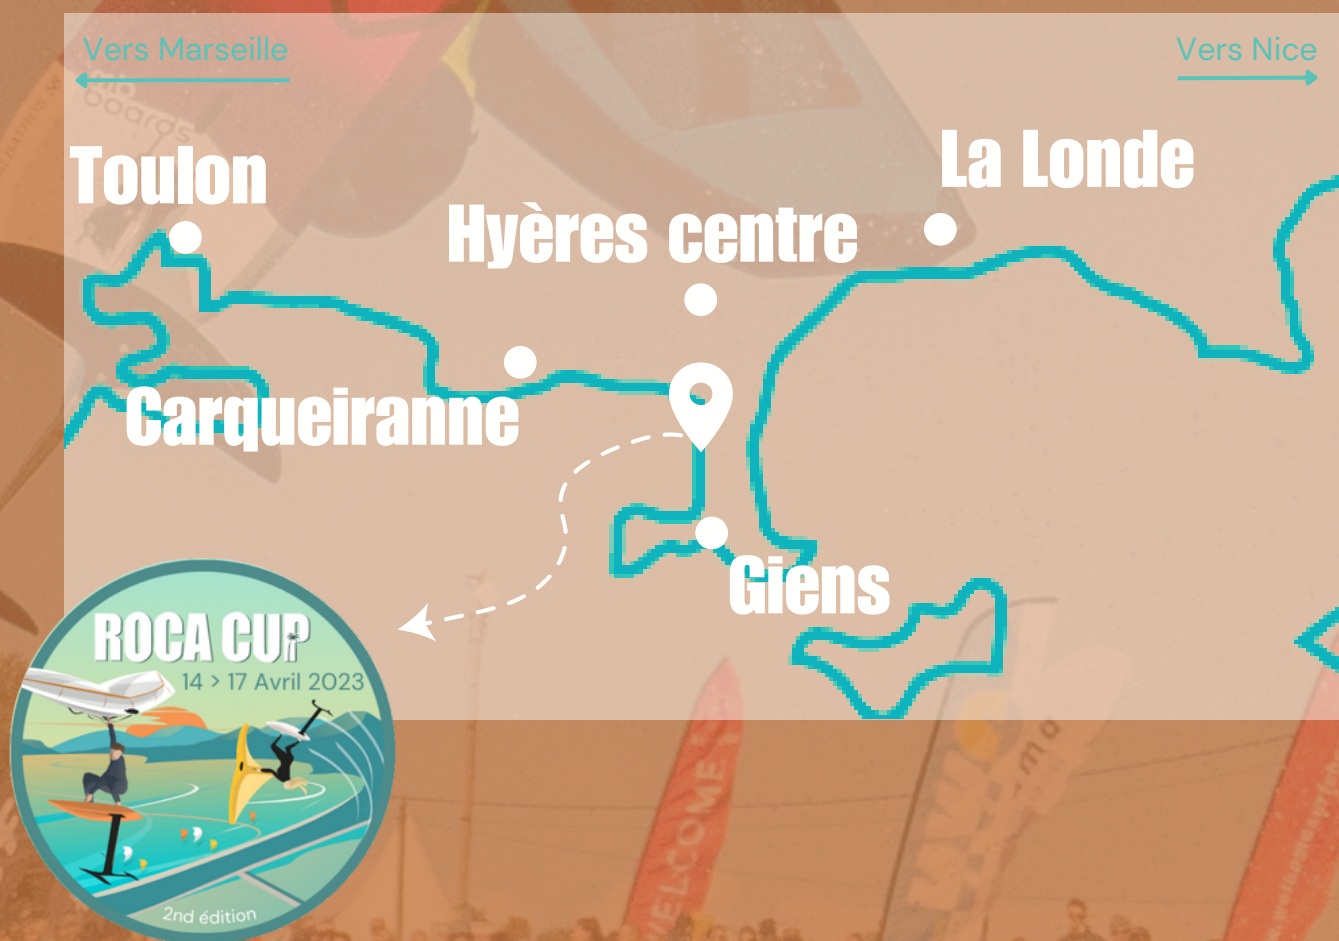

VENIR À VÉLO

Via le réseau des pistes cyclables de
l'agglomération TPM

Itinéraires possibles

Depuis Toulon

Distance : 18km

Depuis Carqueiranne

Distance : 6km

Depuis Hyères

Distance : 6km

Depuis Giens

Distance : 5km

Depuis La Londe

Distance : 15km