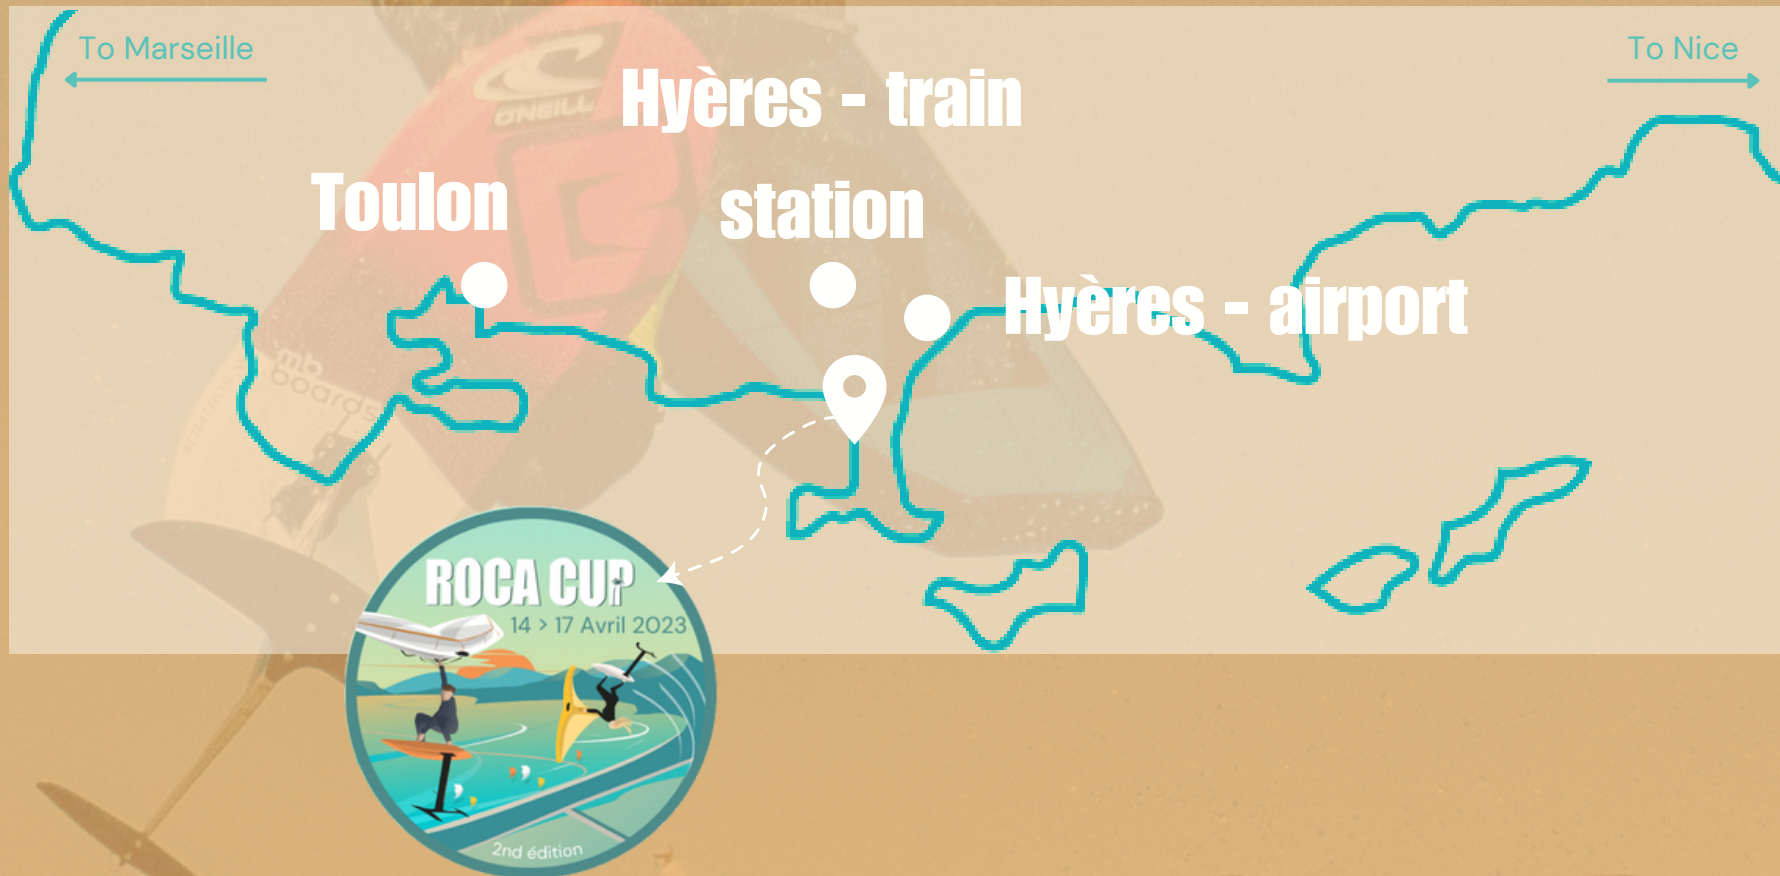

# COME BY BUS

With Mistral network

## From Toulon

Bus 39 **40'**

**Departure** : Gare routière (of Toulon)  
**Direction** : Lycée Golf Hôtel  
**Stop** : Almanarre

## From Hyères Station

Bus 39 **15'**

**Departure** : Hyères Gare (train station)  
**Direction** : Gare routière (of Toulon)  
**Stop** : Almanarre

## From Hyères Airport

Bus 63 Bus 39 **45'**

**Departure** : Aéroport Toulon Hyères  
**Bus 63 direction** : Hyères Centre (Denis)  
**1st stop** : Jean Jaurès Hyères  
**Bus 39 direction** : Gare routière (of Toulon)  
**Stop** : Almanarre